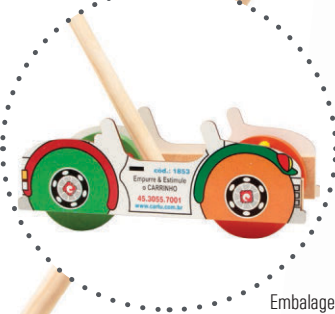

Cód.: 1854
Empurre e Estimule o Gira - Gira

Material: M.D.F. e Madeira.
Medidas: 14 x 7 x 74,5 cm.
Embalagem: Película de P.V.C. encolhível.
Idade: A partir de 3 anos.