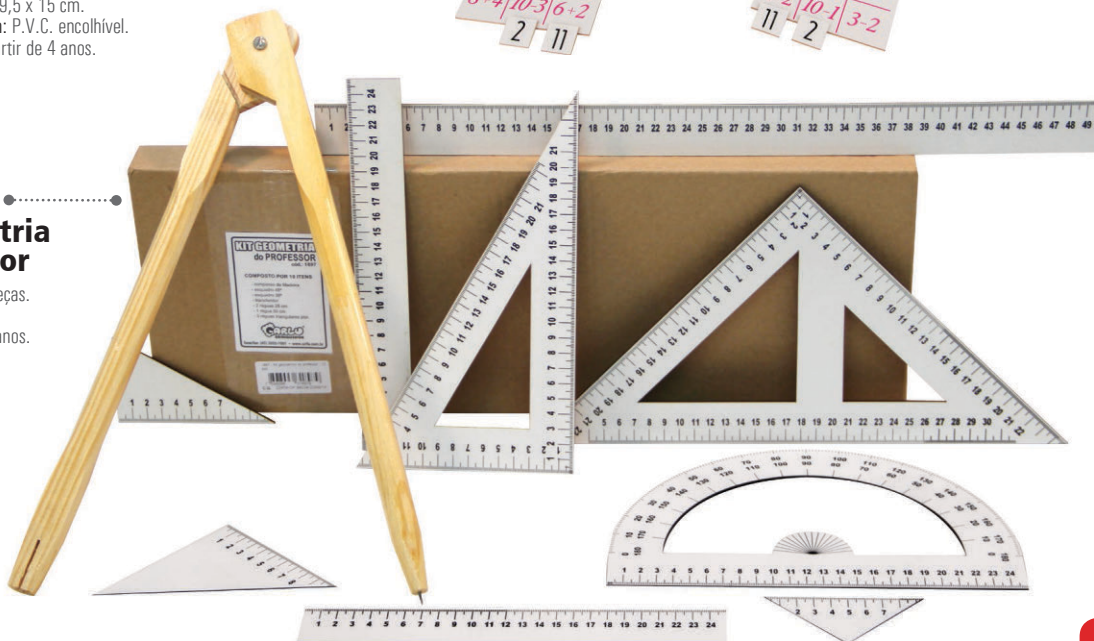

..... **Cód.: 1897**
Kit Geometria do Professor

Material: M.D.F. 10 peças.
Embalagem: Papelão.
Idade: A partir de 10 anos.