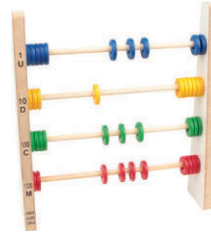

••••• **Cód.: 1910**
Ábaco Aluno Argolas de Plástico

Material: Madeira, M.D.F e Plástico.
Medidas: 28 x 30 x 7 cm.
Embalagem: Película de P.V.C. encolhível.
Idade: A partir de 4 anos.