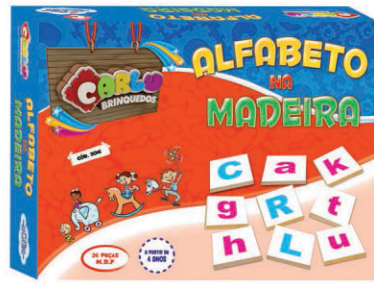

Nós fabricamos brinquedos que educam.

••••• **Cód.: 2998**  
**Alfabeto Silabário Complexo**

Material: Painel em lona com impressão digital.  
Medidas: 60 x 100 cm.  
Embalagem: Plástica.  
Idade: A partir de 5 anos.

# Robotetris

Um jogo ideal para Ensino Fundamental e Médio.

**Cód.: 1840**  
**Robotetris**  
**Quebra-Cabeça**  
**Polissilábico Semântico**

Material: M.D.F. 20 peças e uma base.  
 Medidas: 36,5 x 49 cm.  
 Embalagem: Película de P.V.C. encolhível.  
 Idade: A partir de 7 anos.

# Quebra - Cabeça Evolutivo

**Cód.: 1922**  
**Quebra-cabeça evolutivo**  
**Kit com 6 jogos**

Material: M.D.F. e Madeira.  
 24 jogos de quebra-cabeça, total 122 peças.  
 Medidas: 22,5 x 22,5 x 2,5 cm cada.  
 Embalagem: Caixa de papel micro ondulado.  
 Idade: A partir de 4 anos.

**Cód.: 1898**  
**Memória do Alfabeto de A a Z**

Material: M.D.F. 52 peças.  
Embalagem: Caixa de madeira  
18 x 18 x 4 cm.  
Idade: A partir de 4 anos.

**Cód.: 3016**  
**Alfabeto na Madeira**

Material: M.D.F. 26 peças.  
Embalagem: Caixa de papel micro ondulado  
24 x 18 x 5 cm.  
Idade: A partir de 4 anos.