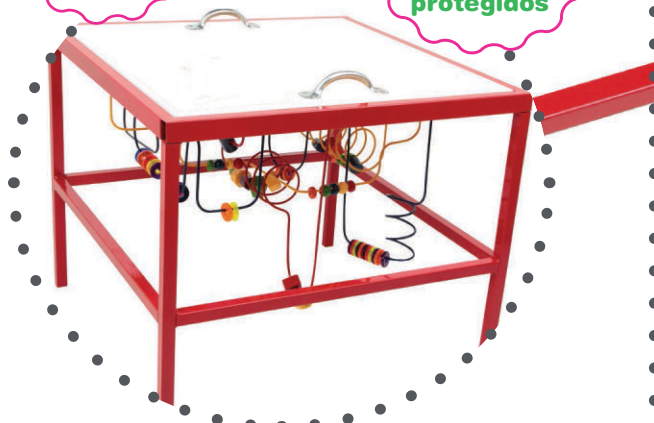

Cód.: 1927
Aramado
Mesa de
coordenação

Material: M.D.F., plástico, arame e ferro.
Composto por 06 circuitos e 56 peças de formas variadas e coloridas.
Medidas: 60 x 60 x 85 cm.
Embalagem: Caixa de papelão.
Idade: A partir de 3 anos.

Idade
a partir
de 3 anos

Virando
forma outra
mesa

Fácil
de guardar
arames
protegidos