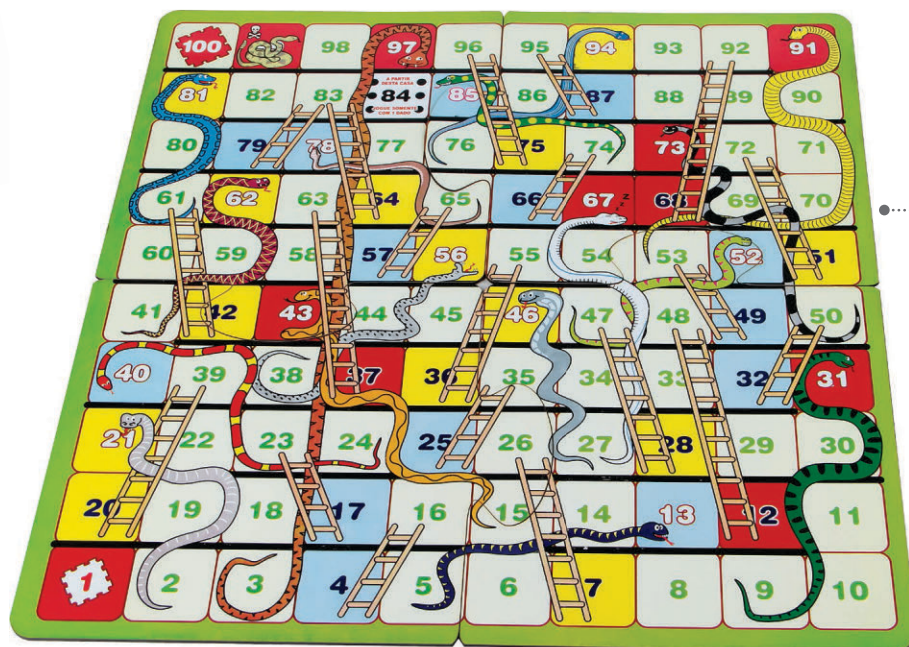

**Cód.: 1894**  
**Jogo da Mesa Maluca**

Material: M.D.F. e Madeira 51 peças.  
Embalagem: Caixa de papel micro ondulado  
32 x 34 x 8 cm.  
Idade: A partir de 5 anos.

**JOGO do ÔNIBUS**

**Cód.: 1497**  
**Jogo do Ônibus**

Material: M.D.F. Jogo para 10 jogadores, 5 peças que formam um tabuleiro 50 x 70 cm; 10 cartelas-ônibus; medindo 3,5 x 2 cm; 2 dados e 400 pecinhas (fichas) para marcar nas cartelas.  
Embalagem: Caixa de papel cartão ilustrado de 36 x 26 x 5 cm.  
Idade: A partir de 5 anos.

**Cód.: 1512**  
**Batalha de Fortalezas**

Material: M.D.F. 234 peças.  
Tabuleiro medindo 50 x 37,5 cm.  
Embalagem: Papel cartão ilustrado.  
Idade: A partir de 6 anos.

**CORAJOSO**  
**INTELIGENTE**  
**DIVERTIDO**

**Cód.: 1550**  
**Jogo Cobras e Escadas Educativo**

Material: M.D.F. 4 peças que formam um tabuleiro, mais 4 peças de posicionamento, 2 dados e 54 cartas com perguntas e respostas.  
Medida do Tabuleiro: 44 x 44 cm  
Embalagem: Sacola de P.V.C. transparente com alça e zíper.  
Idade: A partir de 5 anos.