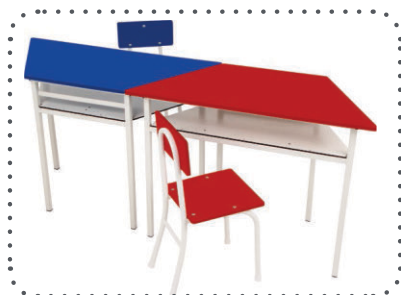

••••• **Cód.: 1912**  
**Kit cozinha**

Material: M.D.F. e Madeira  
Embalagem: Caixa de Papelão.  
Idade: A partir de 3 anos.

**Cód.: 1887**  
**Prateleira multiuso  
de ferro com gavetas**

Material: M.D.F. e Ferro.  
Medidas: 68,2 x 76 x 42 cm.  
Embalagem: Caixa de papelão.  
Idade: Todas as Idades.