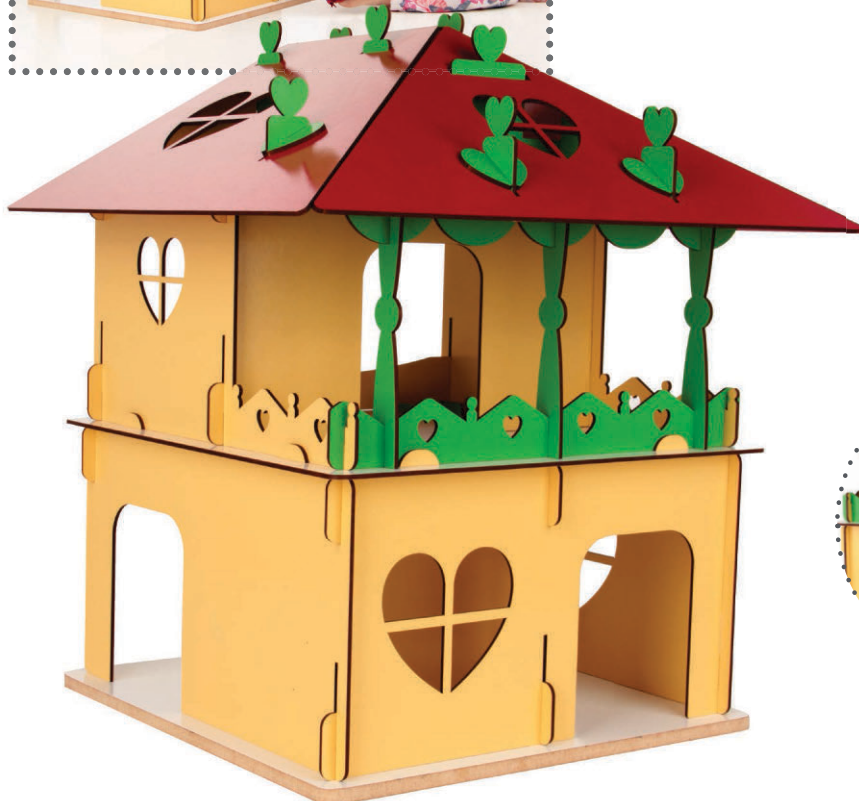

Material: M.D.F.  
 Medidas: 94,5 x 30 x 170 cm.  
 Embalagem: Caixa de papelão.  
 Idade: Todas as Idades.

**Cód.: 196**  
**Tatame Vermelho**

Material: E.V.A.  
 Medidas: 1 x 1 mt. x 10 mm  
 Embalagem: Stretch.  
 Idade: Todas as Idades.

**Cód.: 194**  
**Tatame Azul**

Material: E.V.A.  
 Medidas: 1 x 1 mt. x 10 mm  
 Embalagem: Stretch.  
 Idade: Todas as Idades.

**Cód.: 1858**  
**Casinha Colorida Telhado Vermelho**

Material: M.D.F. 31 peças.  
 Medidas: 45 x 39 x 48 cm.  
 Embalagem: Caixa de papel micro ondulado 38 x 36 x 5.  
 Idade: A partir de 5 Anos.