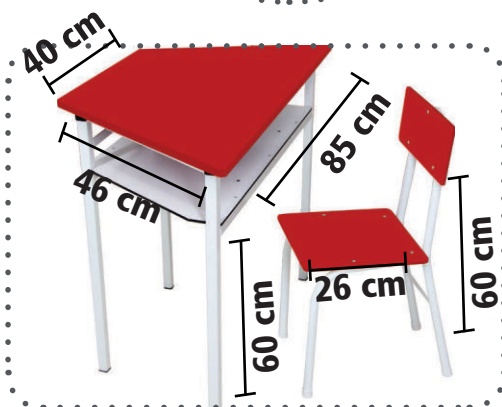

••••• **Cód.: 1912**  
**Kit cozinha**

Material: M.D.F. e Madeira  
Embalagem: Caixa de Papelão.  
Idade: A partir de 3 anos.

**Cód.: 1887**  
**Prateleira multiuso  
de ferro com gavetas**

Material: M.D.F. e Ferro.  
Medidas: 68,2 x 76 x 42 cm.  
Embalagem: Caixa de papelão.  
Idade: Todas as Idades.