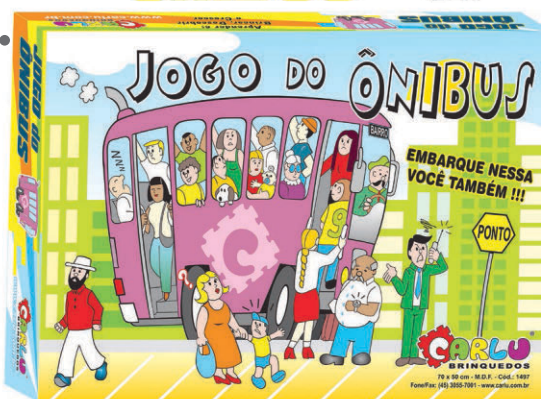

Material: M.D.F. 513 peças.  
Embalagem: Caixa de papel micro ondulado 32 x 34 x 8 cm.  
Idade: A partir de 7 anos.

Podem ser jogados os 3 jogos ao mesmo tempo.

**Cód.: 3026**  
**Jogo 3 em 1**

Material: M.D.F. e Plástico  
Produto composto por 3 jogos: Dama, Trilha e Jogo da velha.  
Embalagem: Caixa de papel micro ondulado 24 x 24 x 8 cm.  
Idade: A partir de 5 anos.

Podem ser jogados os 5 jogos ao mesmo tempo.

**Cód.: 3027**  
**Jogo 5 em 1**

Material: M.D.F. e Plástico  
Contendo 5 jogos: Dama, dominó, jogo de trilha, jogo da velha, Ludo. 18 peças de plástico.  
Embalagem: Caixa de papel micro ondulado 32 x 34 x 8 cm.  
Idade: A partir de 5 anos.

**Cód.: 1894**  
**Jogo da Mesa Maluca**

Material: M.D.F. e Madeira 51 peças.  
Embalagem: Caixa de papel micro ondulado  
32 x 34 x 8 cm.  
Idade: A partir de 5 anos.

**JOGO do ÔNIBUS**

**Cód.: 1497**  
**Jogo do Ônibus**