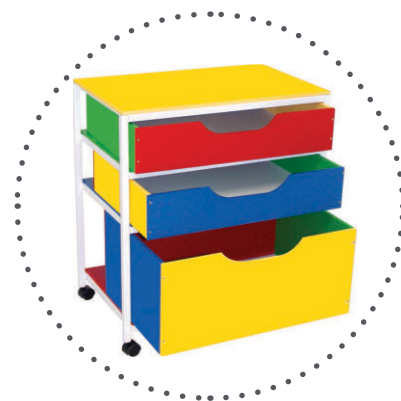

••••• **Cód.: 1912**  
**Kit cozinha**

Material: M.D.F. e Madeira  
Embalagem: Caixa de Papelão.  
Idade: A partir de 3 anos.

**Cód.: 1887**  
**Prateleira multiuso  
de ferro com gavetas**

Material: M.D.F. e Ferro.  
Medidas: 68,2 x 76 x 42 cm.  
Embalagem: Caixa de papelão.  
Idade: Todas as Idades.