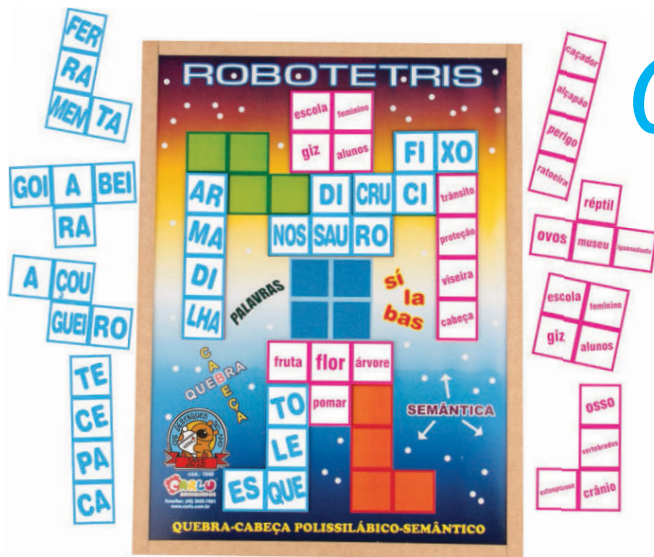

Nós fabricamos brinquedos que educam.

••••• **Cód.: 2998**  
**Alfabeto Silabário Complexo**

Material: Painel em lona com impressão digital.  
Medidas: 60 x 100 cm.  
Embalagem: Plástica.  
Idade: A partir de 5 anos.

# Robotetris

Um jogo ideal para Ensino Fundamental e Médio.

**Cód.: 1840**  
**Robotetris**  
**Quebra-Cabeça**  
**Polissilábico Semântico**

Material: M.D.F. 20 peças e uma base.  
 Medidas: 36,5 x 49 cm.  
 Embalagem: Película de P.V.C. encolhível.  
 Idade: A partir de 7 anos.