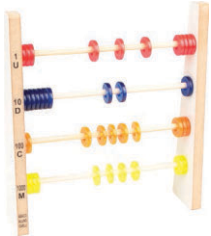

# Peças Plásticas

••••• **Cód.: 1909**  
**Ábaco Aberto Argolas de Plástico**

Material: Madeira, M.D.F. e Plástico.  
Medidas: 30 x 11 x 7 cm.  
Embalagem: Película de P.V.C. encolhível.  
Idade: A partir de 4 anos.

••••• **Cód.: 1910**  
**Ábaco Aluno Argolas de Plástico**

Material: Madeira, M.D.F e Plástico.  
Medidas: 28 x 30 x 7 cm.  
Embalagem: Película de P.V.C. encolhível.  
Idade: A partir de 4 anos.

••••• **Cód.: 1931**  
**Ábaco aluno 50 argolas Translúcidas**