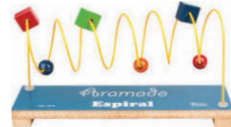

Cód.: 1915
Kit aramado - 6 itens

Material: Madeira, M.D.F. e arame.
Embalagem: Caixa de papel.

Kit Aramados