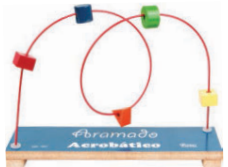

Cód.: 1915
Kit aramado - 6 itens

Material: Madeira, M.D.F. e arame.
Embalagem: Caixa de papel.

Kit Aramados