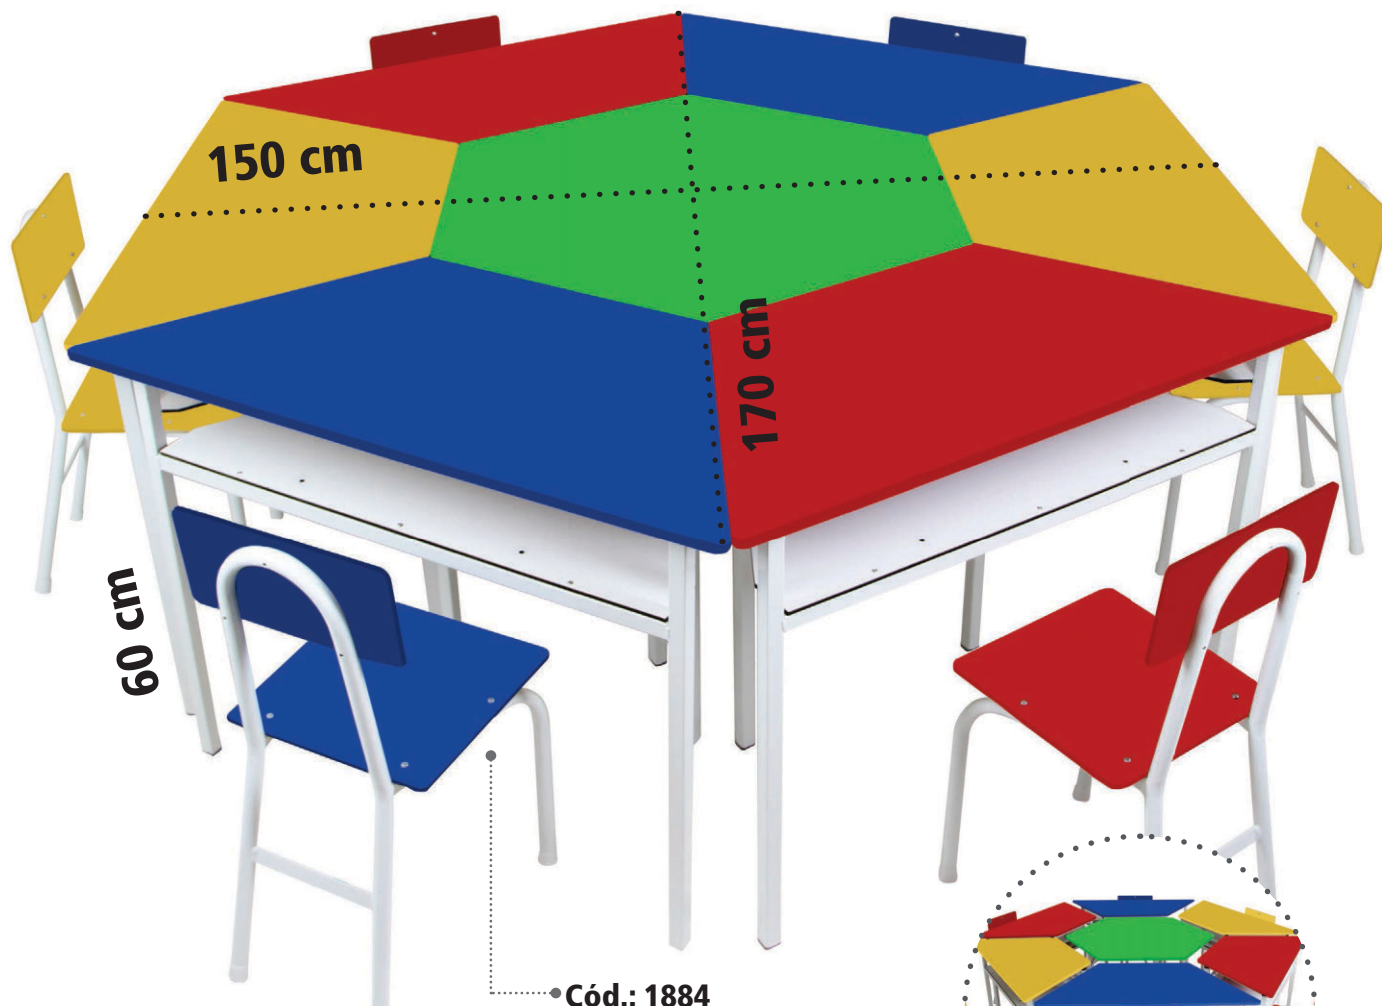

••••• **Cód.: 1912**  
**Kit cozinha**

Material: M.D.F. e Madeira  
Embalagem: Caixa de Papelão.  
Idade: A partir de 3 anos.

**Cód.: 1887**  
**Prateleira multiuso  
de ferro com gavetas**

Material: M.D.F. e Ferro.  
Medidas: 68,2 x 76 x 42 cm.  
Embalagem: Caixa de papelão.  
Idade: Todas as Idades.