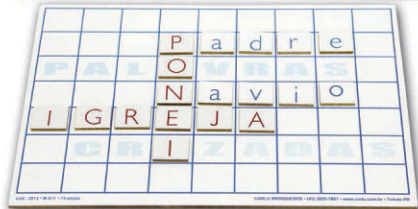

Cód.: 3013
Palavras Cruzadas

Material: M.D.F. 73 peças.
Embalagem: Caixa de papel micro ondulado
30 x 20 x 6 cm.
Idade: A partir de 5 anos.