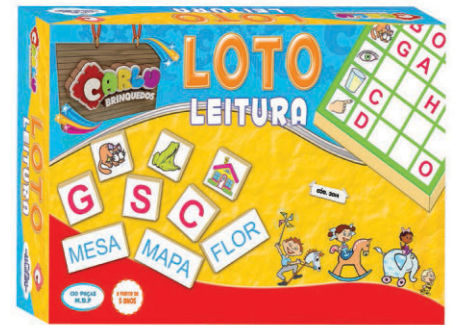

**Cód.: 1898**  
**Memória do Alfabeto de A a Z**

Material: M.D.F. 52 peças.  
Embalagem: Caixa de madeira  
18 x 18 x 4 cm.  
Idade: A partir de 4 anos.

**Cód.: 3016**  
**Alfabeto na Madeira**

Material: M.D.F. 26 peças.  
Embalagem: Caixa de papel micro ondulado  
24 x 18 x 5 cm.  
Idade: A partir de 4 anos.

**Cód.: 3017**  
**Alfabeto Recortado no M.D.F.**

Material: M.D.F. 36 peças.  
Medidas: Aprox. 5 cm.  
Embalagem: Caixa de papel micro ondulado  
24 x 18 x 5 cm.  
Idade: A partir de 4 anos.

**Cód.: 3018**  
**Alfabeto Silábico**

Material: M.D.F. 150 peças.  
Embalagem: Caixa de papel micro ondulado  
30 x 20 x 6 cm.  
Idade: A partir de 4 anos.

**Cód.: 3013**  
**Palavras Cruzadas**

Material: M.D.F. 73 peças.  
Embalagem: Caixa de papel micro ondulado  
30 x 20 x 6 cm.  
Idade: A partir de 5 anos.